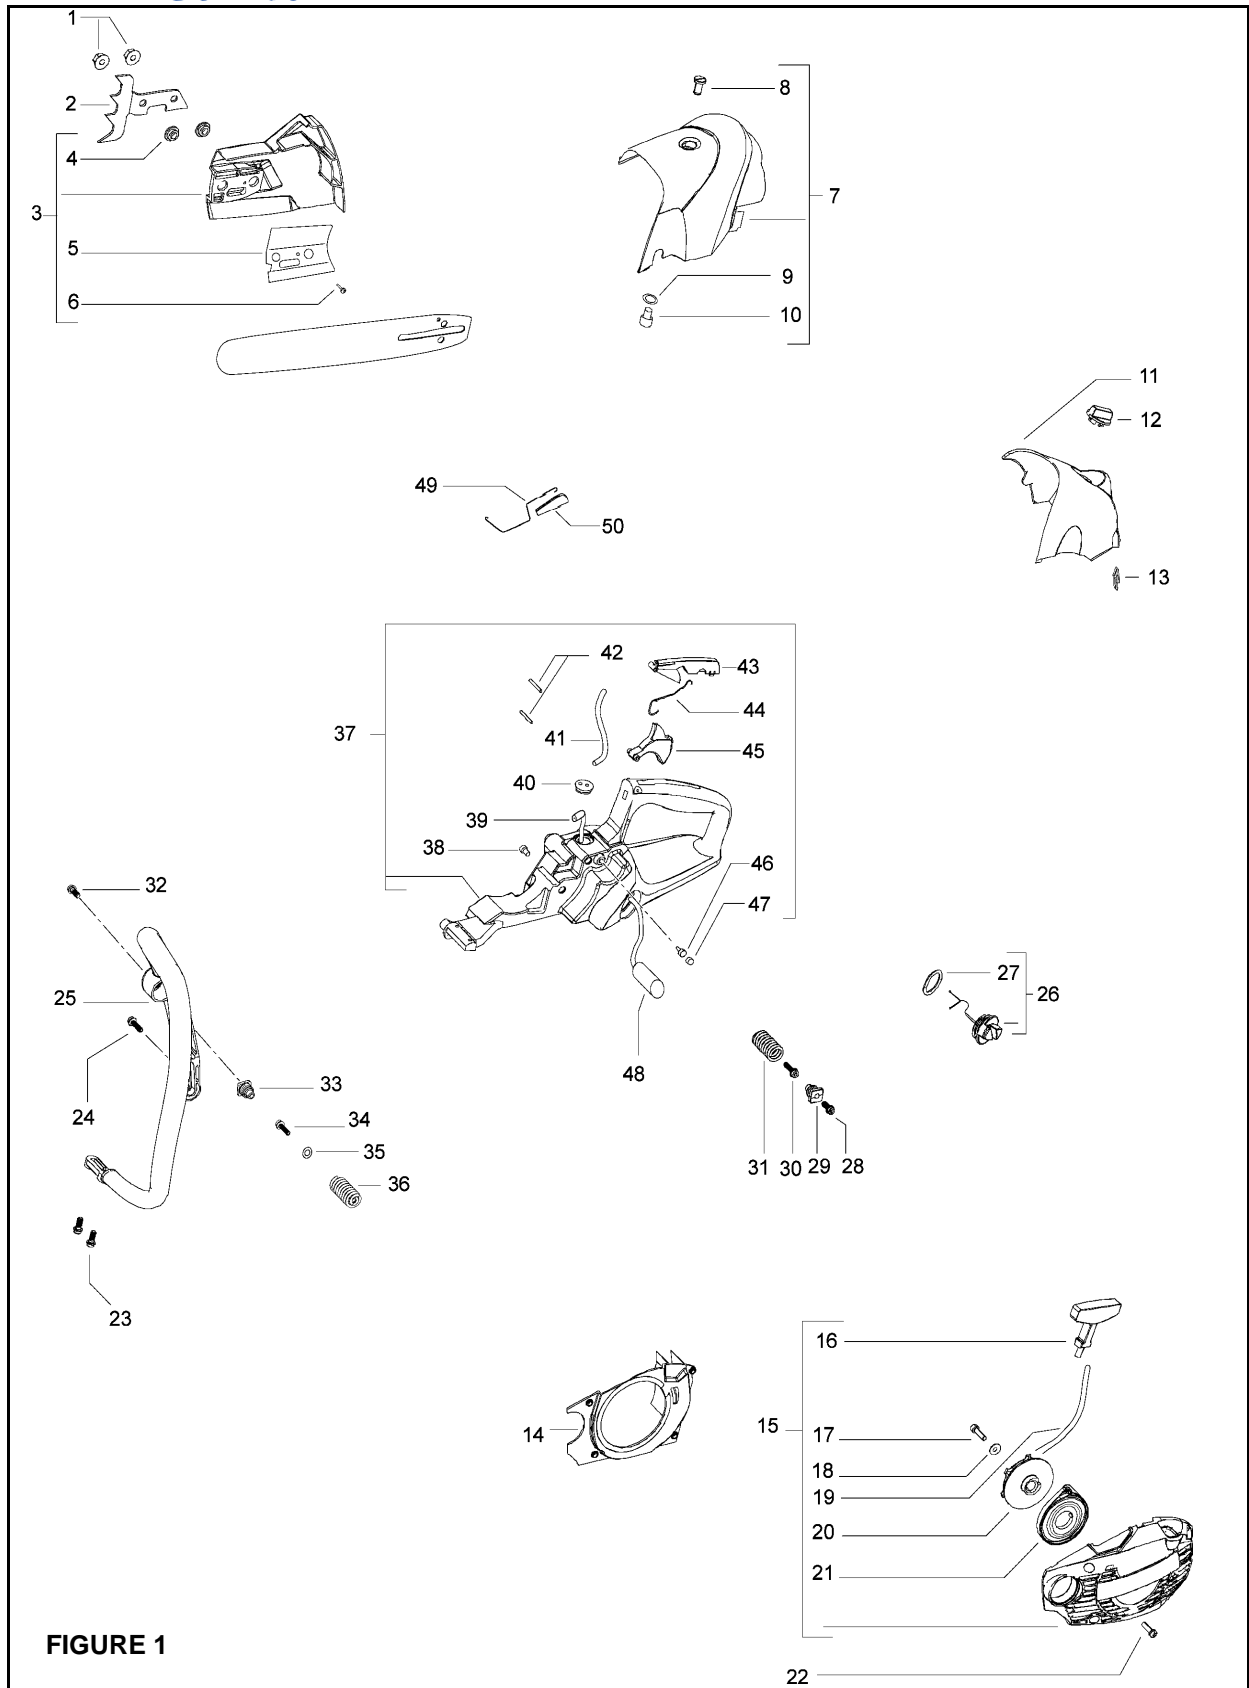

**FIGURE 1**

Item	P/N McC	P/N ELX	Qty	DESCRIPTION
<b>FIGURE 1</b>				
A 1	227762	538227762	2	nut M8
C 2	243221	538243221	1	spiked bumper
C 3	243111	538243111	1	clutch cover assy
4	• 241912	538241912	2	bushings
5	• 240360	538240360	1	bar plate
6	• 229082	538229082	1	screw
7	243120	538243120	1	engine cover assy
8	• 503227001	503227001	1	screw
9	• 236936	538236936	1	washer
10	• 240272	538240272	1	grommet
11	243129	538243129	1	air filter cover
C 12	249705	538249705	1	knob
13	242960	538242960	1	grommet
C 14	243105	538243105	1	air conveyer
B 15	249706	538249706	1	starter assy
16	• 503543901	503543901	1	handle
17	• 229791	538229791	1	screw
18	• 227259	538227259	1	washer
A 19	• 505305125	505305125	1	rope
B 20	• 506016401	506016401	1	pulley
B 21	• 501763101	501763101	1	spring
22	235806	538235806	4	screw with washer
23	503218816	503218816	2	screw
24	503217520	503217520	2	screw
25	243101	538243101	1	front handle
26	243137	538243137	2	fuel/oil cap assy
27	• 235510	538235510	2	o-ring
28	503218816	503218816	2	screw
C 29	243133	538243133	2	antivibe
30	503217520	503217520	2	screw
C 31	243212	538243212	2	spring lower
32	503218816	503218816	1	screw
C 33	243133	538243133	1	antivibe
34	227563	538227563	1	screw
35	235248	538235248	1	washer
36	243339	538243339	1	upper spring
C 37	249707	538249707	1	rear handle assy
38	• 243340	538243340	2	grommet
39	• 242965	538242965	1	fuel hose
40	• 235675	538235675	1	grommet
B 41	• 242489	538242489	1	hose
42	• 243234	538243234	2	pin
C 43	• 243100	538243100	1	safety lever
44	• 243103	538243103	1	trigger spring
C 45	• 243099	538243099	1	throttle trigger
46	• 322199	538322199	1	valve
47	• 235735	538235735	1	synterized
A 48	503443201	503443201	1	fuel filter
49	243231	538243231	1	throttle lever
50	243283	538243283	1	throttle slide