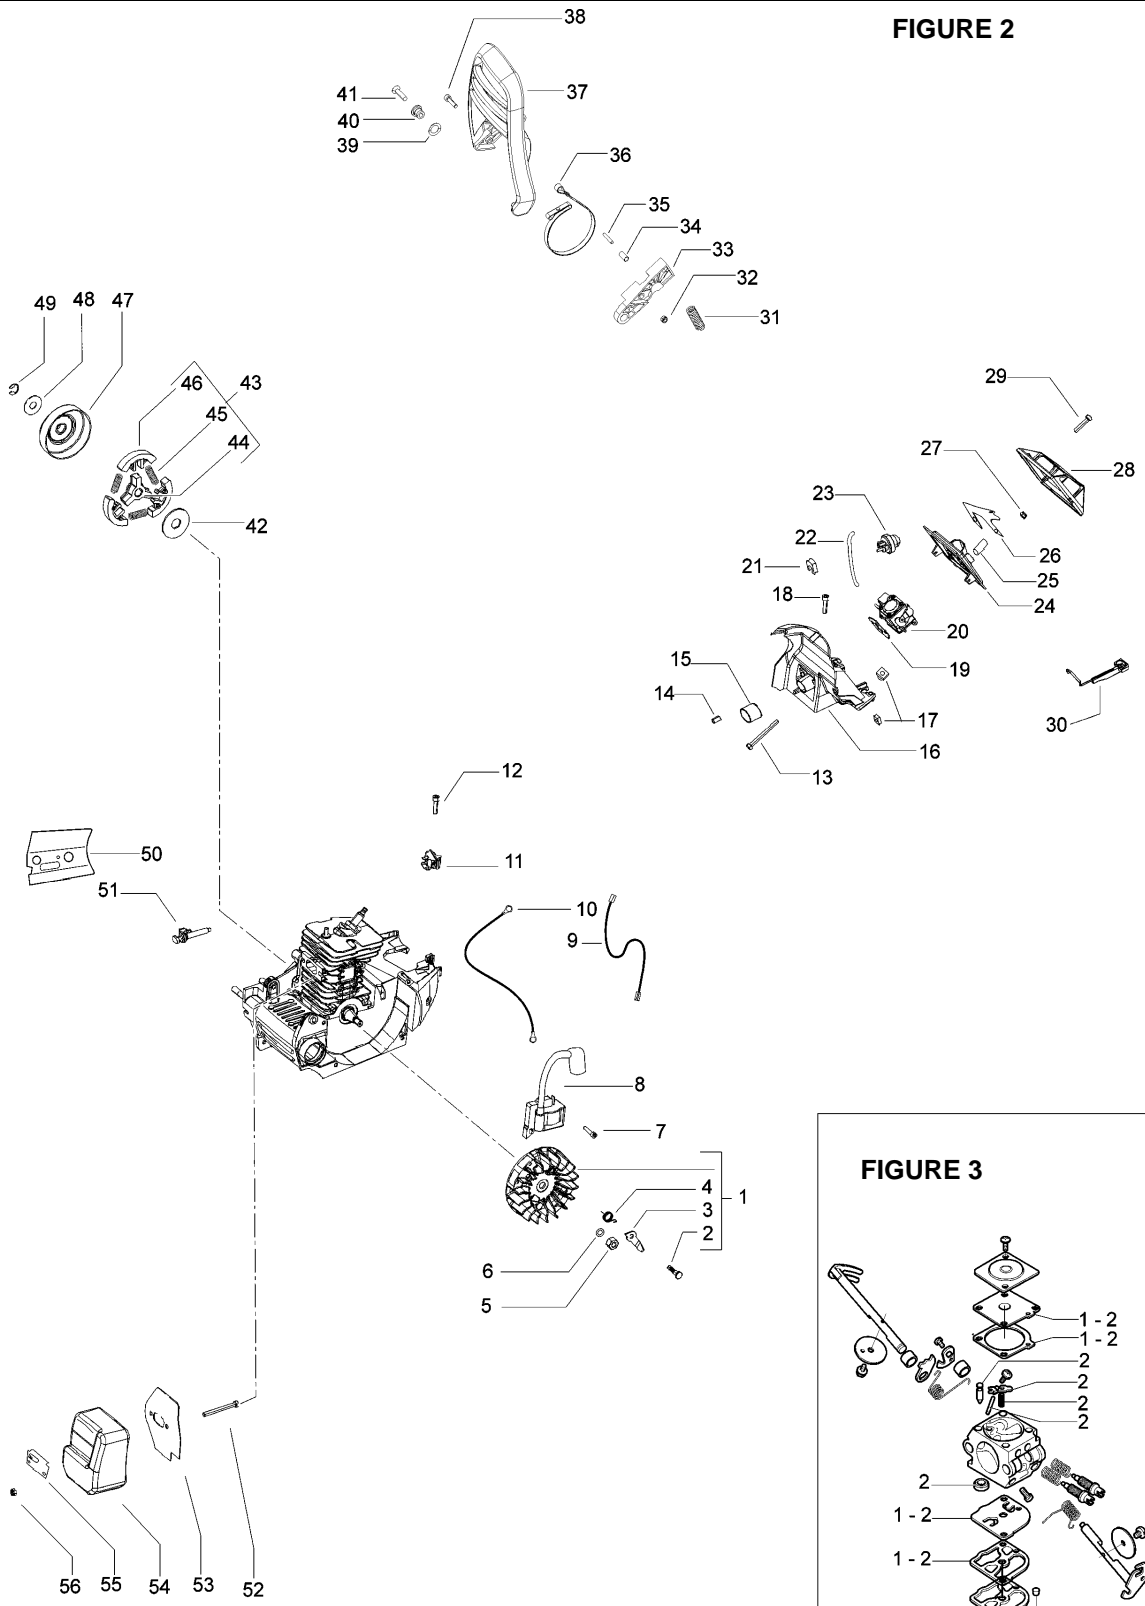

Item	P/N McC	P/N ELX	Qty	DESCRIPTION
FIGURE 1				
A 1	227762	538227762	2	nut M8
C 2	243221	538243221	1	spiked bumper
C 3	243111	538243111	1	clutch cover assy
4	• 241912	538241912	2	bushings
5	• 240360	538240360	1	bar plate
6	• 229082	538229082	1	screw
7	243120	538243120	1	engine cover assy
8	• 503227001	503227001	1	screw
9	• 236936	538236936	1	washer
10	• 240272	538240272	1	grommet
11	243129	538243129	1	air filter cover
C 12	249705	538249705	1	knob
13	242960	538242960	1	grommet
C 14	243105	538243105	1	air conveyer
B 15	249706	538249706	1	starter assy
16	• 503543901	503543901	1	handle
17	• 229791	538229791	1	screw
18	• 227259	538227259	1	washer
A 19	• 505305125	505305125	1	rope
B 20	• 506016401	506016401	1	pulley
B 21	• 501763101	501763101	1	spring
22	235806	538235806	4	screw with washer
23	503218816	503218816	2	screw
24	503217520	503217520	2	screw
25	243101	538243101	1	front handle
26	243137	538243137	2	fuel/oil cap assy
27	• 235510	538235510	2	o-ring
28	503218816	503218816	2	screw
C 29	243133	538243133	2	antivibe
30	503217520	503217520	2	screw
C 31	243212	538243212	2	spring lower
32	503218816	503218816	1	screw
C 33	243133	538243133	1	antivibe
34	227563	538227563	1	screw
35	235248	538235248	1	washer
36	243339	538243339	1	upper spring
C 37	249707	538249707	1	rear handle assy
38	• 243340	538243340	2	grommet
39	• 242965	538242965	1	fuel hose
40	• 235675	538235675	1	grommet
B 41	• 242489	538242489	1	hose
42	• 243234	538243234	2	pin
C 43	• 243100	538243100	1	safety lever
44	• 243103	538243103	1	trigger spring
C 45	• 243099	538243099	1	throttle trigger
46	• 322199	538322199	1	valve
47	• 235735	538235735	1	synterized
A 48	503443201	503443201	1	fuel filter
49	243231	538243231	1	throttle lever
50	243283	538243283	1	throttle slide

Item	P/N McC	P/N ELX	Qty	DESCRIPTION

A=ALTA ROTAZIONE
B=MEDIA ROTAZIONE
C=ALTA ROTAZIONE
NUOVI CODICI

A=HIGH MOVING
B=MEDIUM MOVING
C=SLOW MOVING
NEW P. NUMBERS

A=HAUTE DEMANDE
B=MOYENNE DEMANDE
C=BASSE DEMANDE
NOUVELLES REFERENCES

A=GROBE NACHFRAGE
B=MITTELMAESSIGE
C=WENIGE NACHFRAGE
NEU CODEX

FIGURE 2