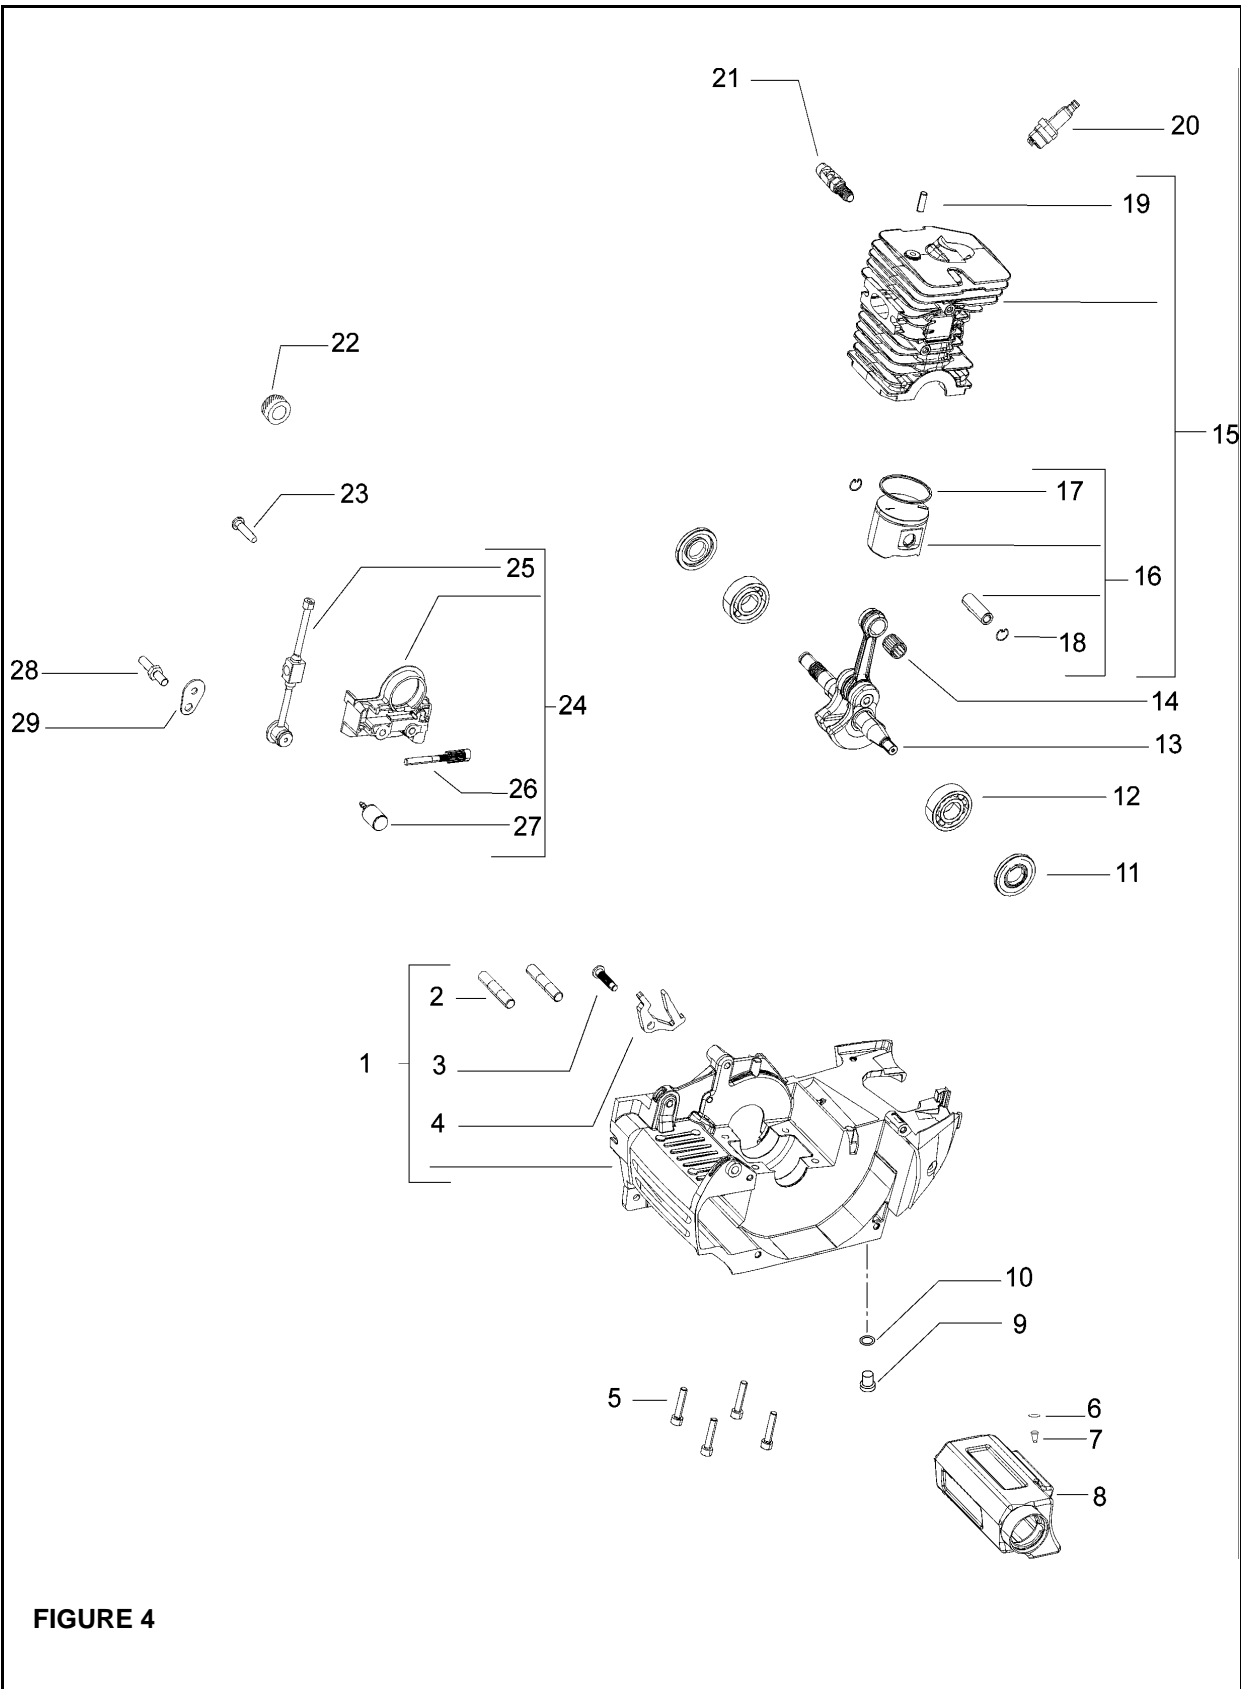

Item	P/N McC	P/N ELX	Qty	DESCRIPTION

Item	P/N McC	P/N ELX	Qty	DESCRIPTION

FIGURE 2

1	503790004	503790004	1	flywheel assy
2	• 501819903	501819903	2	pin
3	• 503710203	503710203	2	pawl
4	• 503783201	503783201	2	spring
5	503221011	503221011	1	nut
6	503230101	503230101	1	washer
7	503202520	503202520	2	screw
C 8	503580501	503580501	1	ignition coil
C 9	243321	538243321	1	cable ignition coil - switch
C 10	243320	538243320	1	ground cable
C 11	503718001	503718001	1	switch
12	235806	538235806	1	screw
13	243414	538243414	2	screw
B 14	505310751	505310751	1	hose
B 15	506013202	506013202	1	intake hose
C 16	243142	538243142	1	carb spacer
17	501527801	501527801	3	fairlead
18	235806	538235806	1	screw
A 19	501770002	501770002	1	carb. Gasket
B 20	FIGURE 3			
21	242960	538242960	1	fairlead
22	242489	538242489	1	primer-carb hose
B 23	224242-01	538022424	1	primer
24	243143	538243143	1	air filter housing
25	241705	538241705	2	bushing
26	243425	538243425	1	filter cover plate
27	229208	538229208	2	nut
A 28	243144	538243144	1	air filter
29	503218816	503218816	2	screw
30	243145	538243145	1	choke knob
31	229740	538229740	1	brake spring
32	235642	538235642	2	nut M5
33	241902	538241902	1	brake housing
34	241903	538241903	1	brake needle
35	242017	538242017	1	band pivot
B 36	235073	538235073	1	brake band
37	243092	538243092	1	brake lever
38	235806	538235806	2	screw M5x20
39	241906	538241906	1	washer
40	241904	538241904	1	sleeve
41	241905	538241905	1	screw M6x25
42	243338	538243338	1	washer
B 43	242004	538242004	1	clutch assy
C 44	• 242005	538242005	1	clutch rotor
B 45	• 240926	538240926	3	clutch spring
C 46	• 227359	538227359	3	clutch shoe
B 47	243223	538243223	1	clutch drum (7T)
48	235287	538235287	1	washer
49	229137	538229137	1	seeger

50	240359	538240359	1	bar plate
B 51	537071201	537071201	1	chain tensioner
52	503218201	503218201	2	screw
53	503723701	503723701	1	exhaust gasket
54	506011703	506011703	1	muffler
55	503853301	503853301	1	muffler shield
56	503222302	503222302	2	nut

FIGURE 3 WALBRO WT738

B -	243187	538243187	1	carburetor
1	• 229191	538229191	1	gasket kit
2	• 247260	538247260	1	repair kit

FIGURE 3 ZAMA C1Q-M44

B -	-	-	-	carburetor
1	503482101	503482101	1	gasket kit GND-33
2	249171	538249171	1	repair kit RB 45 Z

A=ALTA ROTAZIONE
B=MEDIA ROTAZIONE
C=ALTA ROTAZIONE

A=HIGH MOVING
B=MEDIUM MOVING
C=SLOW MOVING

A=HAUTE DEMANDE
B=MOYENNE DEMANDE
C=BASSE DEMANDE

A=GROBE NACHFRAGE
B=MITTELMAESSIGE
C=WENIGE NACHFRAGE

NUOVI CODICI

NEW P. NUMBERS

NOUVELLES REFERENCES

NEU CODEX

FIGURE 4